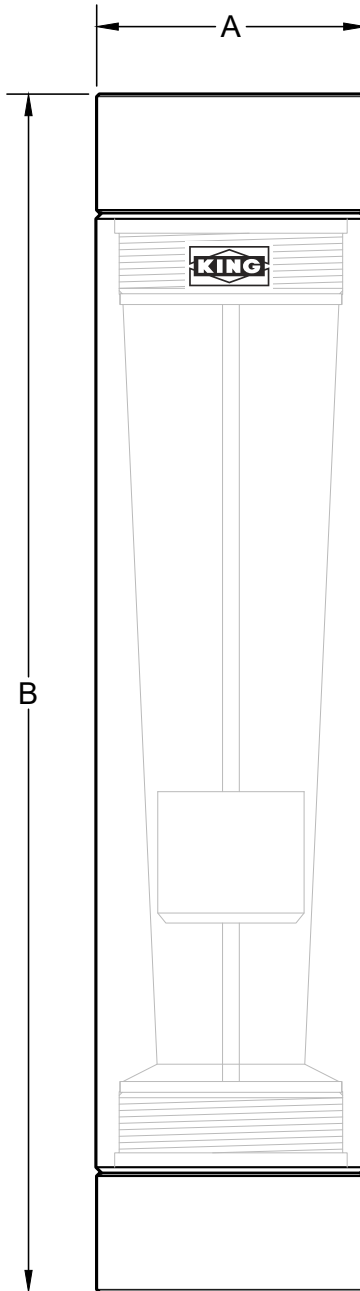

7200 Dimension Drawing

ACRYLIC TUBE

Dimensions (Inches)		
Order Number	Dimensions	
	A	B
0051-0082	1.375"	8.25"
0151-0191	2.000"	10.25"
0201-0211	2.000"	12.06"
0221-0281	3.000"	13.25"