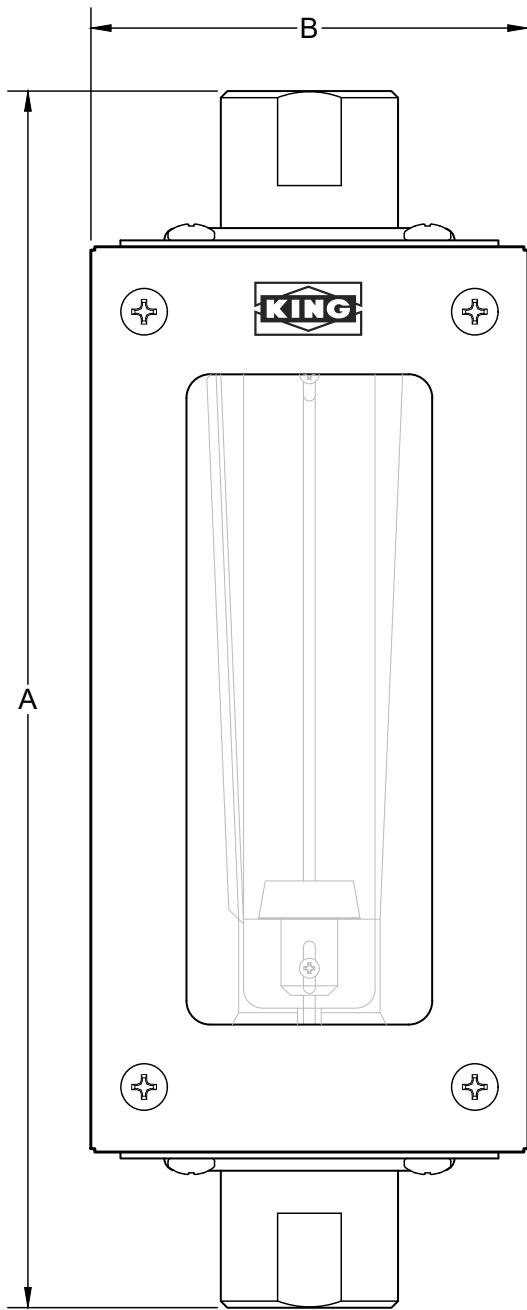

# 7310 Dimension Drawings

POLYSULFONE TUBE

Order Number Water	Order Number Air	Dimensions (Inches)			
		A	B	C	D
41W - 46W	43A - 44A	12.875	4.625	4.50	9.58
51W - 56W	53A - 54A	12.875	4.625	4.50	9.58
61W - 72W	65A - 67A	12.875	4.625	4.50	9.58
90W - 103W	99A, 95A	16.000	6.250	6.25	13.25