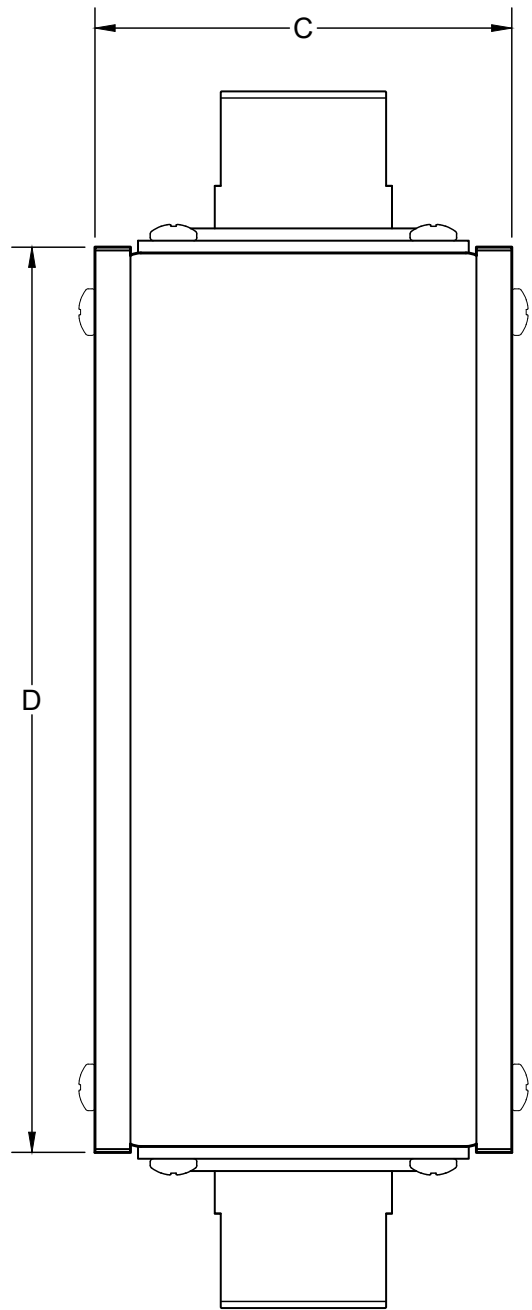

# 7310 Dimension Drawings

POLYSULFONE TUBE

Order Number Water	Order Number Air	Dimensions (Inches)			
		A	B	C	D
41W - 46W	43A - 44A	12.875	4.625	4.50	9.58
51W - 56W	53A - 54A	12.875	4.625	4.50	9.58
61W - 72W	65A - 67A	12.875	4.625	4.50	9.58
90W - 103W	99A, 95A	16.000	6.250	6.25	13.25