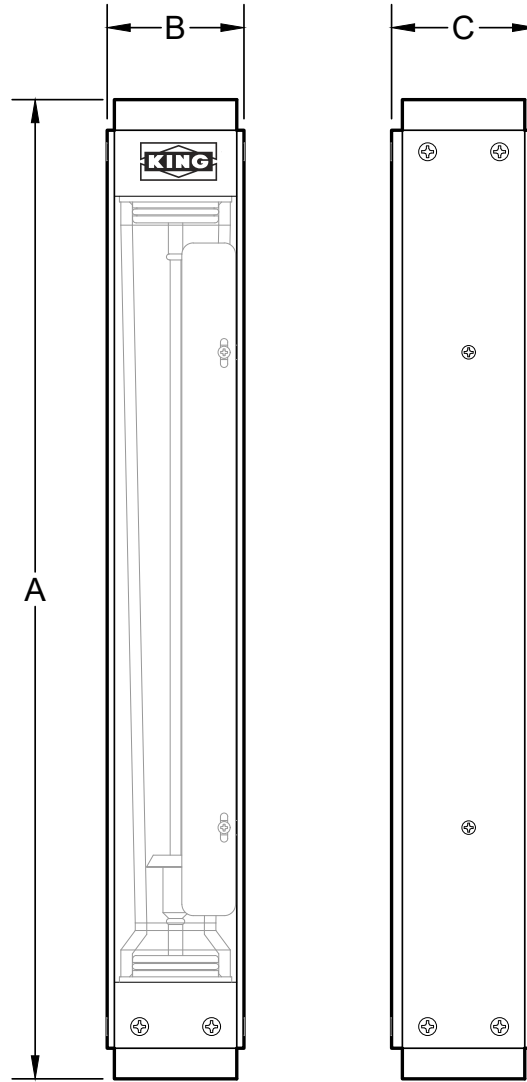

# 7459 Dimension Drawings

GLASS TUBE

Water Order Number	Air Order Number	Dimensions (Inches)		
		A	B	C
31W - 46W	31A - 46A	17	2.5	2.375
51W - 56W	51A - 56A	17	2.5	2.375
61W - 613W	61A - 613A	17	2.5	2.375
84W - 98W	84A - 98A	19	4.5	4.500